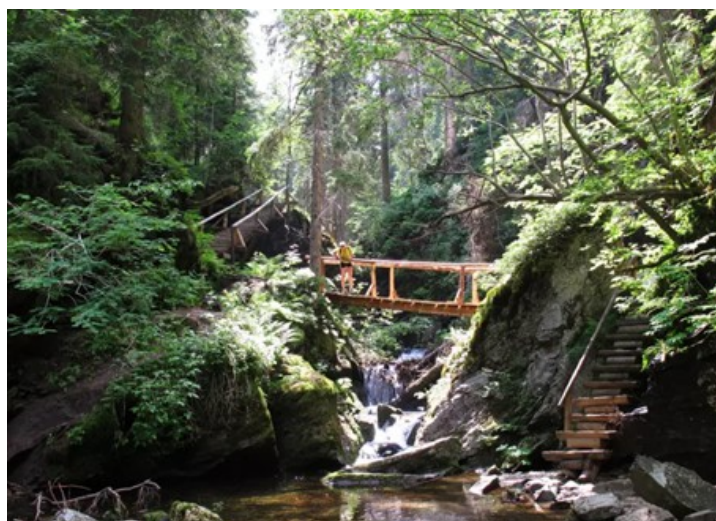

Zájemci se mohou hlásit u Jiřího Honeše na tel. 607 727 579 nebo na email j.hones@seznam.cz